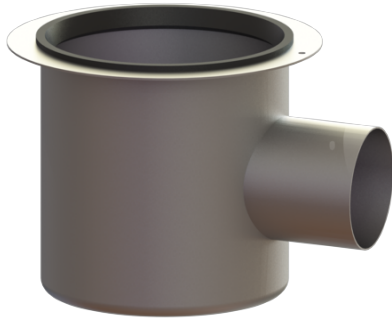

Siphon de sol Ferrofix Ø 110 lat.

Informations sur l'article

Numéro d'article: 142026

GTIN: 4026092006672

Groupe de remise: 70

Description

Variante:

Systeme:	200
Dispositif anti-odeur:	compris
Étanchéité sur le corps de base:	Embout de raccordement
Garde d'eau:	70 mm

Caractéristiques générales:

Diamètre nominal (DN):	100
Diamètre extérieur (DA):	110
Norme:	EN 1253-1

Dimensions:

Longueur:	280 mm
Largeur:	280 mm
Hauteur:	225 mm

Cuve:

Nombre de sortie:	1 ST
-------------------	------

Corps de base:

Matériau corps de base:	Acier inoxydable 304
-------------------------	----------------------

Type de raccordement:

latéral