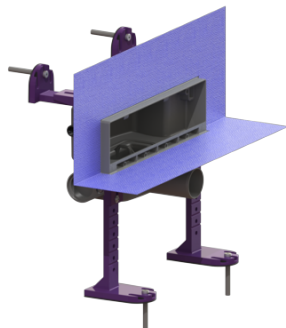

## Corps de base caniveau mural Scada LED, DN 50, membrane d'étanchéité fixe

### Description

Combiné aux grilles Scada, le corps de base pour caniveaux muraux Scada est adapté à un écoulement mural/au sol en intérieur et est équipé d'un dispositif anti-odeur. Il propose des possibilités de raccordement à l'avant, sur le côté gauche ou le côté droit.

#### Caractéristiques générales:

Diamètre nominal (DN):	50
Diamètre extérieur (DA):	58

#### Dimensions:

Longueur:	362 mm
Largeur:	195 mm
Hauteur:	353 mm

**Cuve:**

Nombre de sortie: 1 ST

**Corps de base:**

Matériau corps de base: ABS  
Type de raccordement: latéral

**Grille:**

Matériau du cadre: ABS  
Matériau de la rehausse : ABS  
Débit (l/s) avec débordement de 20 mm: 0,5 l/s