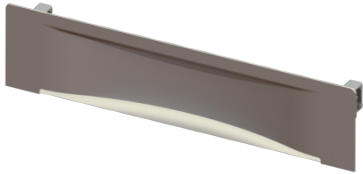

Grille du caniveau mural Scada Wave, Acier inoxydable 304, Revêtement 10 mm

Informations sur l'article

Numéro d'article: 48013
GTIN: 4026092058039
Groupe de remise: 10

Avantages

- Grille en acier inoxydable 304

Description

La grille en acier inoxydable 304 convient au caniveau mural Scada.

Caractéristiques fonctionnelles:

Type de couvercle:	Grille Scada
Grille Design:	Wave
Matériau du couvercle de recouvrement:	Acier inoxydable 304
Couleur du couvercle:	argenté
Hauteur de revêtement min.:	15 mm
Hauteur maxi du revêtement:	19 mm

Grille:

Cadre, longueur:	312 mm
Cadre, largeur:	74 mm