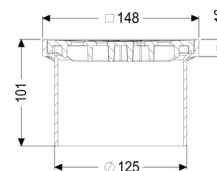

Rehausse Grille noire, 150 x 150 mm, K 3

Informations sur l'article

Numéro d'article: 48193

GTIN: 4026092034231

Groupe de remise: 10

Description

Associée à un corps de base du système modulaire KESSEL, la rehausse est adaptée à un écoulement ponctuel en intérieur.

Variante:

Système: 125

Dimensions:

Hauteur: 100 mm

Caractéristiques fonctionnelles:

Type de couvercle:	Grille
Matériau du couvercle de recouvrement:	ABS
Couleur du couvercle:	noir
Classe de charge:	K 3 (EN 1253-1)
Hauteur:	16 mm

Grille:

Cadre, longueur: 150 mm

Cadre, largeur: 150 mm
Matériau du cadre: ABS

Forme rehausse: polygonale
Matériau de la rehausse : ABS