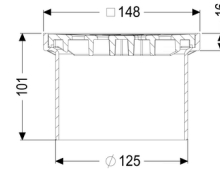

Rehausse Grille noire, 150 x 150 mm, K 3

Informations sur l'article

Numéro d'article: 48193

GTIN: 4026092034231

Groupe de remise: 10

Description

Associée à un corps de base du système modulaire KESSEL, la rehausse est adaptée à un écoulement ponctuel en intérieur.

Variante:

Système: 125

Dimensions:

Hauteur: 100 mm

Caractéristiques fonctionnelles:

Type de couvercle:	Grille
Matériau du couvercle de recouvrement:	ABS
Couleur du couvercle:	noir
Classe de charge:	K 3 (EN 1253-1)
Hauteur:	16 mm

Grille:

Cadre, longueur: 150 mm

Cadre, largeur: 150 mm
Matériau du cadre: ABS

Forme rehausse: polygonale
Matériau de la rehausse : ABS