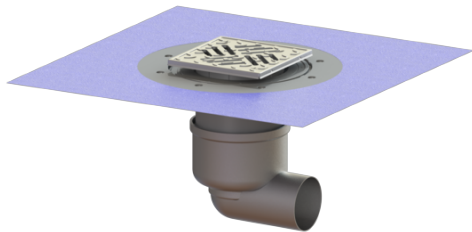

Siphon de sol Ferrofix ABS 138 x 138 mm

Informations sur l'article

Numéro d'article: 54400.52

GTIN: 4026092056288

Groupe de remise: 70

Description

Variante:

Système: 125
 Dispositif anti-odeur: compris
 Nature d'étanchéité: étanchéité composite

Étanchéité sur la rehausse: Membrane d'étanchéité jointe (MEj)
 Étanchéité sur le corps de base: Embout de raccordement
 Garde d'eau: 50 mm

Caractéristiques générales:

Diamètre nominal (DN): 70
 Diamètre extérieur (DA): 78
 Norme: EN 1253-1

Dimensions:

Longueur: 181 mm
 Largeur: 142 mm

Cuve:

Nombre de sortie: 1 ST

Corps de base:

Matériau corps de base: Acier inoxydable 14301
Type de raccordement: latéral

Type de réglage de la hauteur: Rehausse télescopique
Réglage en hauteur : 10 - 18 mm
Rehausse: réglable en trois dimensions

Caractéristiques fonctionnelles:

Type de couvercle: Grille
Matériau du couvercle de recouvrement: Acier inoxydable 14301
Classe de charge: L 15 (EN 1253-1)
Longueur: 138 mm
Largeur: 138 mm
Verrouillage: vissé