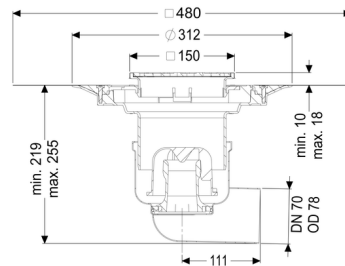

Siphon de sol Ferrofix ABS 138 x 138 mm

Informations sur l'article

Numéro d'article: 54400.52

GTIN: 4026092056288

Groupe de remise: 70

Description

Variante:

Système: 125
Dispositif anti-odeur: compris
Nature d'étanchéité: étanchéité composite

Étanchéité sur la rehausse: Membrane d'étanchéité jointe (MEj)
Étanchéité sur le corps de base: Embout de raccordement
Garde d'eau: 50 mm

Caractéristiques générales:

Diamètre nominal (DN): 70
Diamètre extérieur (DA): 78
Norme: EN 1253-1

Dimensions:

Longueur: 181 mm
Largeur: 142 mm