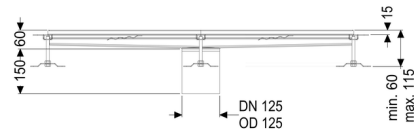

Caniveau à grille Ferrofix Bride à coller H: 15 mm, 153x1011 mm

Informations sur l'article

Numéro d'article: 6015100

GTIN: 4026092054642

Groupe de remise: 80

Avantages

- En acier inoxydable particulièrement hygiénique à haute résistance mécanique
- Combinaisons variables possibles avec corps de base appropriés

Description

Le caniveau à grille Ferrofix en acier inoxydable, d'une épaisseur de matériau de 2,0 mm (décapage par immersion) présente des bords visibles poncés, une pente longitudinale et transversale, des pieds réglables en hauteur, des barres d'appui soudées pour le support des grilles, ainsi qu'un manchon d'écoulement en acier inoxydable.

Classe d'influence de l'eau selon DIN 18534-1 (jusqu'à y compris):

Bride à coller

W3-I

Caractéristiques générales:

Diamètre nominal (DN):

125

Diamètre extérieur (DA):

125

Dimensions:

Longueur:

1 011 mm

Largeur:

153 mm

Hauteur: 60 mm

Caractéristiques fonctionnelles:

Type de couvercle:	Grille
Couleur du couvercle:	argenté
Classe de charge:	L 15 (EN 1253-1)
Verrouillage:	inséré
Matériau de la rehausse :	Acier inoxydable 14301