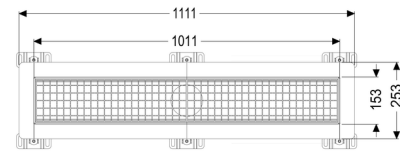

Caniveau à grille Ferrofix Bride à coller H: 15 mm, 153x1011 mm

Informations sur l'article

Numéro d'article: 6015100

GTIN: 4026092054642

Groupe de remise: 80

Avantages

- En acier inoxydable particulièrement hygiénique à haute résistance mécanique
- Combinaisons variables possibles avec corps de base appropriés

Description

Le caniveau à grille Ferrofix en acier inoxydable, d'une épaisseur de matériau de 2,0 mm (décapage par immersion) présente des bords visibles poncés, une pente longitudinale et transversale, des pieds réglables en hauteur, des barres d'appui soudées pour le support des grilles, ainsi qu'un manchon d'écoulement en acier inoxydable.

Le profil de caniveau convient à une étanchéité à enduit liquide et présente un bord collé périphérique (d'une profondeur de 15 mm et coudé de 50 mm vers l'extérieur), avec onglets soudés.

Étanchéité sur la rehausse:

Dimensions:

Longueur:

1 011 mm

Largeur:

153 mm

Hauteur: 60 mm

Caractéristiques fonctionnelles:

Type de couvercle:	Grille
Couleur du couvercle:	argenté
Classe de charge:	L 15 (EN 1253-1)
Verrouillage:	inséré
Matériau de la rehausse :	Acier inoxydable 14301