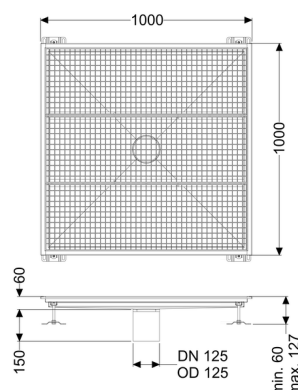

Regard à grille Ferrofix sans bride à coller, 1000x1000 mm

Informations sur l'article

Numéro d'article: 6100100

GTIN: 4026092066508

Groupe de remise: 80

Avantages

- En acier inoxydable particulièrement hygiénique à haute résistance mécanique
- Combinaisons variables possibles avec corps de base appropriés

Description

Le regard à grille Ferrofix en acier inoxydable, d'une épaisseur de matériau de 2,0 mm (décapage par immersion) présente des bords visibles poncés, une pente longitudinale et transversale, des pieds réglables en hauteur, ainsi qu'un manchon d'écoulement en acier inoxydable.

Étanchéité sur la rehausse:

Embout de raccordement

Caractéristiques générales:

Diamètre nominal (DN): 125

Diamètre extérieur (DA): 125

Dimensions:

Longueur: 1 000 mm

Largeur: 1 000 mm

Hauteur: 60 mm

Caractéristiques fonctionnelles:

Type de couvercle: Grille
Couleur du couvercle: argenté

Classe de charge:
Verrouillage:

L 15 (EN 1253-1)
inséré

Matériau de la rehausse :

Acier inoxydable 14301