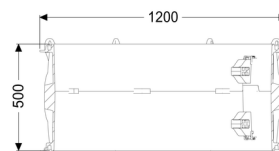

## Rallonge de rehausse 500 mm, pour module rehausse LW 1000