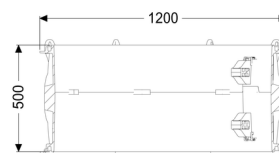

## Rallonge de rehausse 500 mm, pour module rehausse LW 1000