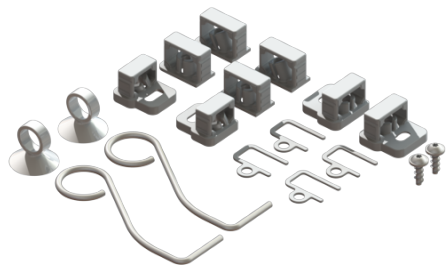

Kit de pièces de rechange Caniveau mural Scada

Informations sur l'article

Numéro d'article: 680685

GTIN: 4026092078716

Groupe de remise: 90

Description

Kit de pièces de rechange composé d'outils d'aide au retrait et d'écarteurs