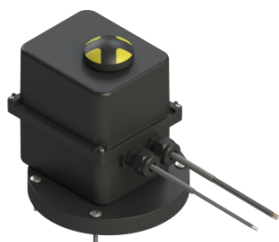

## Servomoteur Variante sens du flux à gauche/à droite

### Description

Servomoteur pour séparateur à graisses, composé d'un servomoteur, d'un protège-câble, d'un adaptateur avec plaque d'adaptation ainsi que d'une notice de montage