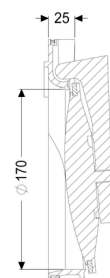

Insert avec clapet Ø 200

Informations sur l'article

Numéro d'article: 70205

GTIN: 4026092002223

Groupe de remise: 90

Description

Caractéristiques générales:

Diamètre nominal (DN):