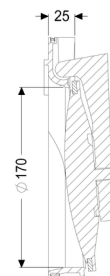

Insert avec clapet Ø 200

Informations sur l'article

Numéro d'article: 70205

GTIN: 4026092002223

Groupe de remise: 90

Description

Caractéristiques générales:

Diamètre nominal (DN):