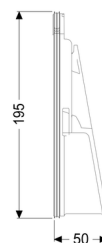

Cadre du battant avec joint Ø 125/160

Informations sur l'article

Numéro d'article: 70242

GTIN: 4026092028285

Groupe de remise: 90

Description

Caractéristiques générales:

Diamètre nominal (DN):

125/150

Matériau:

Composite

Couleur:

violet