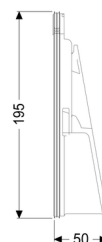

Cadre du battant avec joint Ø 125/160

Informations sur l'article

Numéro d'article: 70242

GTIN: 4026092028285

Groupe de remise: 90

Description

Caractéristiques générales:

Diamètre nominal (DN):

125/150

Matériau:

Composite

Couleur:

violet