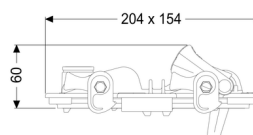

Couvercle à verrouillage Ø 100/110

Informations sur l'article

Numéro d'article: 70261

GTIN: 4026092028315

Groupe de remise: 90

Description

Variante:

Série: ab 04/2005

Joint d'étanchéité: oui

Caractéristiques générales:

Diamètre nominal (DN): 100

Matériau: Composite

Verrouillage du couvercle:

Fermeture rapide