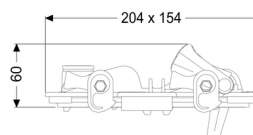

Couvercle à verrouillage Ø 100/110

Informations sur l'article

Numéro d'article: 70261

GTIN: 4026092028315

Groupe de remise: 90

Description

Variante:

Série: ab 04/2005

Joint d'étanchéité: oui

Caractéristiques générales:

Diamètre nominal (DN): 100

Matériau: Composite

Verrouillage du couvercle:

Fermeture rapide