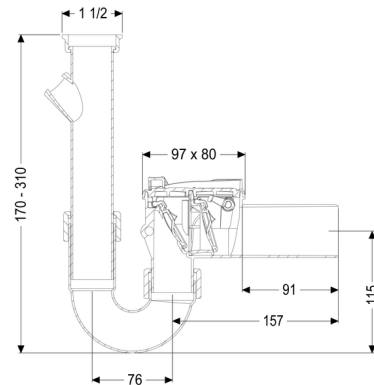

## Clapet antiretour Staufix Siphon, DN 50, Lave-linge, Type 5

#### **Caractéristiques générales:**

Diamètre nominal (DN):	50
Couleur:	blanc
Norme:	EN 13564

#### **Dimensions:**

Longueur:	260 mm
Largeur:	80 mm
Hauteur:	310 mm

Verrouillage du couvercle:	Fermeture manuelle
----------------------------	--------------------