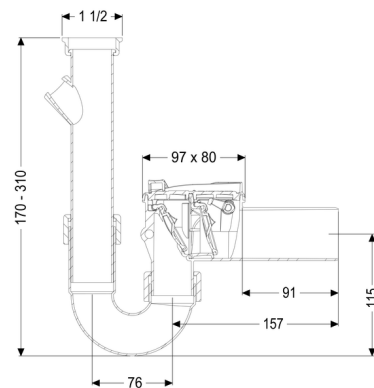

## Clapet antiretour Staufix Siphon, DN 50, Lave-linge, Type 5

#### **Caractéristiques générales:**

Diamètre nominal (DN):	50
Couleur:	blanc
Norme:	EN 13564

#### **Dimensions:**

Longueur:	260 mm
Largeur:	80 mm
Hauteur:	310 mm

Verrouillage du couvercle:	Fermeture manuelle
----------------------------	--------------------