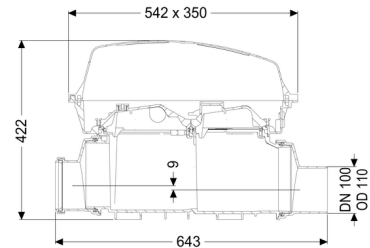

Tuyau de nettoyage Controlfix DN 100, hors sol

Informations sur l'article

Numéro d'article: 80100
GTIN: 4026092002681
Groupe de remise: 30

Avantages

- Transformable en toute facilité en Staufix SWA
- Staufix FKA ou Pumpfix F
- Accès
- rapide et sans outil pour le nettoyage
- Disponible comme kit complet ou modulaire

Description

Le tuyau de nettoyage premium pour eaux vannes et eaux grises permet d'accéder confortablement aux conduites pour eaux usées pour les travaux de révision et de maintenance.

Le système modulaire KESSEL permet aisément de transformer des systèmes existants en clapet antiretour premium Staufix SWA, Staufix FKA ou en clapet antiretour avec pompe Pumpfix F.

Nature des eaux usées:

Type d'installation:

État à la livraison:

Eaux grises et eaux vannes
à l'intérieur du bâtiment – sur la conduite
d'évacuation des eaux usées hors sol
prêt au raccordement