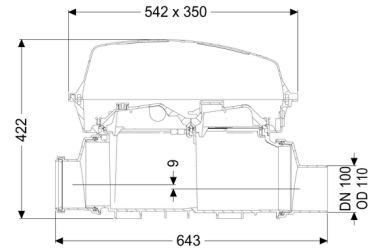

Tuyau de nettoyage Controlfix DN 100, hors sol

Informations sur l'article

Numéro d'article: 80100
GTIN: 4026092002681
Groupe de remise: 30

Avantages

- Transformable en toute facilité en Staufix SWA
- Staufix FKA ou Pumpfix F
- Accès
- rapide et sans outil pour le nettoyage
- Disponible comme kit complet ou modulaire

Description

Le tuyau de nettoyage premium pour eaux vannes et eaux grises permet d'accéder confortablement aux conduites pour eaux usées pour les travaux de révision et de maintenance.

Le système modulaire KESSEL permet aisément de transformer des systèmes existants en clapet antiretour premium Staufix SWA, Staufix FKA ou en clapet antiretour avec pompe Pumpfix F.

Nature des eaux usées:

Type d'installation:

État à la livraison:

Eaux grises et eaux vannes
à l'intérieur du bâtiment – sur la conduite
d'évacuation des eaux usées hors sol
prêt au raccordement