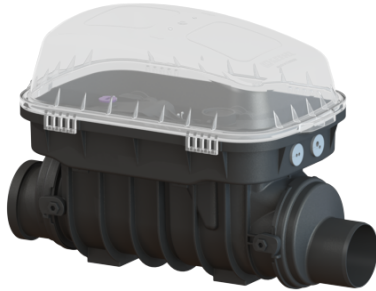

Tuyau de nettoyage Controlfix DN 100, hors sol

Informations sur l'article

Numéro d'article: 80100
GTIN: 4026092002681
Groupe de remise: 30

Avantages

- Transformable en toute facilité en Staufix SWA
- Staufix FKA ou Pumpfix F
- Accès
- rapide et sans outil pour le nettoyage
- Disponible comme kit complet ou modulaire

Description

Le tuyau de nettoyage premium pour eaux vannes et eaux grises permet d'accéder confortablement aux conduites pour eaux usées pour les travaux de révision et de maintenance.

Le système modulaire KESSEL permet aisément de transformer des systèmes existants en clapet antiretour premium Staufix SWA, Staufix FKA ou en clapet antiretour avec pompe Pumpfix F.

Diamètre nominal (DN):	100
Diamètre extérieur (DA):	110
Couleur:	noir

Dimensions:

Longueur:	486 mm
Largeur:	350 mm
Hauteur:	422 mm

Corps de base:

Type de raccordement:	avec extrémité pointue et manchon
-----------------------	-----------------------------------

Caractéristiques fonctionnelles:

Type de couvercle:	Capot de protection
Matériau du couvercle de recouvrement:	Composite
Couleur du couvercle:	transparent
Longueur:	542 mm
Largeur:	350 mm
Hauteur:	165 mm
Verrouillage:	Fermeture à clip
Hauteur de chute:	9 mm