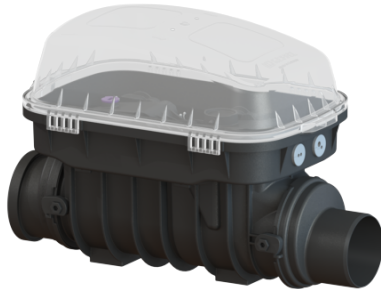

Tuyau de nettoyage Controlfix DN 125, hors sol

Informations sur l'article

Numéro d'article: 80125

GTIN: 4026092002698

Groupe de remise: 30

Avantages

- Transformable en toute facilité en Staufix SWA
- Staufix FKA ou Pumpfix F
- Accès
- rapide et sans outil pour le nettoyage
- Disponible comme kit complet ou modulaire

Description

Le tuyau de nettoyage premium pour eaux vannes et eaux grises permet d'accéder confortablement aux conduites pour eaux usées pour les travaux de révision et de maintenance.

Le système modulaire KESSEL permet aisément de transformer des systèmes existants en clapet antiretour premium Staufix SWA, Staufix FKA ou en clapet antiretour avec pompe Pumpfix F.

Diamètre nominal (DN):	125
Diamètre extérieur (DA):	125
Couleur:	noir

Dimensions:

Longueur:	486 mm
-----------	--------

Largeur: 350 mm
Hauteur: 422 mm

Corps de base:

Type de raccordement: avec extrémité pointue et manchon

Caractéristiques fonctionnelles:

Type de couvercle: Capot de protection
Matériau du couvercle de recouvrement: Composite
Couleur du couvercle: transparent
Longueur: 542 mm
Largeur: 350 mm
Hauteur: 165 mm
Verrouillage: Fermeture à clip