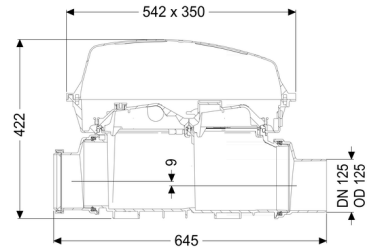

Tuyau de nettoyage Controlfix DN 125, hors sol

Informations sur l'article

Numéro d'article: 80125

GTIN: 4026092002698

Groupe de remise: 30

Avantages

- Transformable en toute facilité en Staufix SWA
- Staufix FKA ou Pumpfix F
- Accès
- rapide et sans outil pour le nettoyage
- Disponible comme kit complet ou modulaire

Description

Le tuyau de nettoyage premium pour eaux vannes et eaux grises permet d'accéder confortablement aux conduites pour eaux usées pour les travaux de révision et de maintenance.

Le système modulaire KESSEL permet aisément de transformer des systèmes existants en clapet antiretour premium Staufix SWA, Staufix FKA ou en clapet antiretour avec pompe Pumpfix F.

Nature des eaux usées:

Type d'installation:

État à la livraison:

Eaux grises et eaux vannes

à l'intérieur du bâtiment – sur la conduite d'évacuation des eaux usées hors sol prêt au raccordement

Caractéristiques générales:

Diamètre nominal (DN):	125
Diamètre extérieur (DA):	125
Couleur:	noir

Dimensions:

Longueur:	486 mm