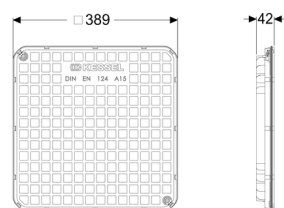

Couvercle étanche, noir

Informations sur l'article

Numéro d'article: 83050

GTIN: 4026092002797

Groupe de remise: 30

Description

Variante:

Joint d'étanchéité:	oui
Dispositif anti-odeur:	non

Caractéristiques générales:

Matériau:	Composite
Couleur:	noir

Caractéristiques fonctionnelles:

Classe de charge: A 15 (EN 124) / L 15 (EN 1253-1)

Variante: étanche à l'eau