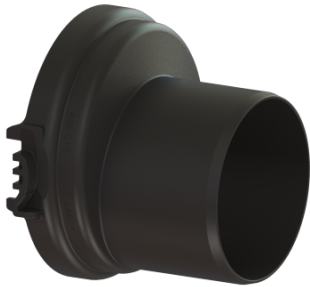

## Extrémité en pointe DN 90

### Informations sur l'article

Numéro d'article: 83090

GTIN: 4026092076927

Groupe de remise: 30

### Description

Extrémité en pointe pouvant être montée des deux côtés en tant que raccord amovible

### Caractéristiques générales:

Diamètre nominal (DN):	90
Diamètre extérieur (DA):	90
Matériau:	Composite
Couleur:	noir