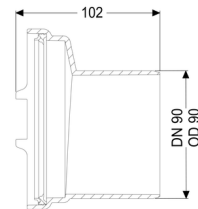

## Extrémité en pointe DN 90

### Description

Extrémité en pointe pouvant être montée des deux côtés en tant que raccord amovible

### Caractéristiques générales:

Diamètre nominal (DN):	90
Diamètre extérieur (DA):	90
Matériau:	Composite
Couleur:	noir