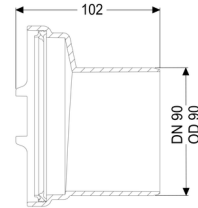

## Extrémité en pointe DN 90

### Description

Extrémité en pointe pouvant être montée des deux côtés en tant que raccord amovible

### Caractéristiques générales:

Diamètre nominal (DN):	90
Diamètre extérieur (DA):	90
Matériau:	Composite
Couleur:	noir