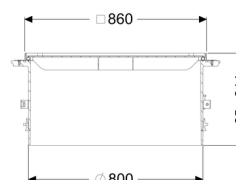

Rehausse avec couvercle de protection LW 800, Classe K 3, carrelable

Informations sur l'article

Numéro d'article: 8740175

GTIN: 4026092070413

Groupe de remise: 60

Description

Rehausse pour réglage progressif de la hauteur et du niveau pour module rehausse LW 1000, comportant un couvercle de protection ainsi que des joints et pièces de raccord

Caractéristiques générales:

Matériau:

Composite, Acier inoxydable

Couleur:

noir

Dimensions:

Largeur hors tout (LW):	800
Plage de réglage:	65 - 314 mm

Caractéristiques fonctionnelles:

Classe de charge:	K 3 (EN 1253-1)
Surface:	carrelable
Verrouillage:	vissé
Variante:	étanche à l'eau