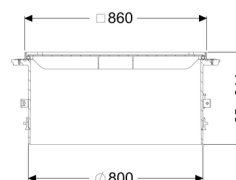

Rehausse avec couvercle de protection LW 800, Classe K 3, carrelable

Informations sur l'article

Numéro d'article: 8740175

GTIN: 4026092070413

Groupe de remise: 60

Description

Rehausse pour réglage progressif de la hauteur et du niveau pour module rehausse LW 1000, comportant un couvercle de protection ainsi que des joints et pièces de raccord

Caractéristiques générales:

Matériau:

Composite, Acier inoxydable

Couleur:

noir

Dimensions:

Largeur hors tout (LW):	800
Plage de réglage:	65 - 314 mm

Caractéristiques fonctionnelles:

Classe de charge:	K 3 (EN 1253-1)
Surface:	carrelable
Verrouillage:	vissé
Variante:	étanche à l'eau