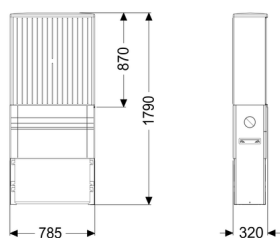

Armoire extérieure l : 785 mm, pour pose de gestionnaires

Informations sur l'article

Numéro d'article: 97723

GTIN: 4026092072929

Groupe de remise: 60

Description

Armoire extérieure pour la pose de gestionnaire, modem, chauffage et témoin lumineux hors des bâtiments, se composant d'un socle, d'un raccord pour armoire et d'une plaque de montage.

Dimensions:

Largeur:	785 mm
Hauteur:	1 740 mm