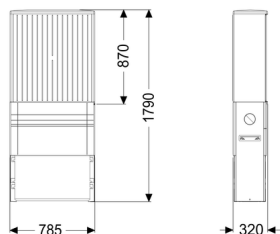

Armoire extérieure l : 785 mm, pour pose de gestionnaires

Informations sur l'article

Numéro d'article: 97723

GTIN: 4026092072929

Groupe de remise: 60

Description

Armoire extérieure pour la pose de gestionnaire, modem, chauffage et témoin lumineux hors des bâtiments, se composant d'un socle, d'un raccord pour armoire et d'une plaque de montage.

Dimensions:

Largeur:	785 mm
Hauteur:	1 740 mm