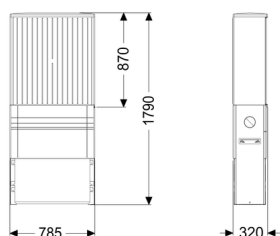

Armoire extérieure l : 785 mm, pour pose de gestionnaires

Informations sur l'article

Numéro d'article: 97723

GTIN: 4026092072929

Groupe de remise: 60

Description

Armoire extérieure pour la pose de gestionnaire, modem, chauffage et témoin lumineux hors des bâtiments, se composant d'un socle, d'un raccord pour armoire et d'une plaque de montage.

Dimensions:

Largeur:	785 mm
Hauteur:	1 740 mm