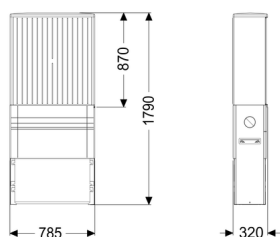

Armoire extérieure l : 785 mm, pour pose de gestionnaires

Informations sur l'article

Numéro d'article: 97723

GTIN: 4026092072929

Groupe de remise: 60

Description

Armoire extérieure pour la pose de gestionnaire, modem, chauffage et témoin lumineux hors des bâtiments, se composant d'un socle, d'un raccord pour armoire et d'une plaque de montage.

Dimensions:

Largeur:	785 mm
Hauteur:	1 740 mm