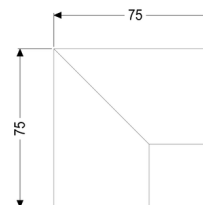

Giunto 90 gradi Linearis Infinity, Inox lucidato

Informazioni sull'articolo

Cod. Art.: 45101.01

GTIN (EAN): 4026092094662

Gruppo di prezzo: 10

Descrizione

Giunto a 90 gradi comprensivo di due raccordi per la prolunga ad accoppiamento flessibile longitudinale delle canalette per doccia Linearis Infinity

Caratteristiche generali:

Materiale: Acciaio inox

Caratteristiche di copertura:

Superficie: Acciaio inox lucidato