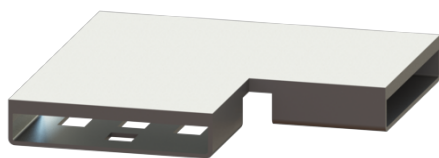

## Giunto 90 gradi Linearis Infinity, Inox lucidato

### Descrizione

Giunto a 90 gradi comprensivo di due raccordi per la prolunga ad accoppiamento flessibile longitudinale delle canalette per doccia Linearis Infinity

### Caratteristiche generali:

Materiale: Acciaio inox

### Caratteristiche di copertura:

Superficie: Acciaio inox lucidato