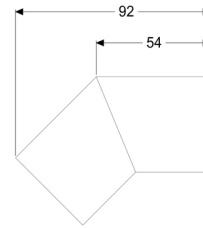

Giunto 45 gradi Linearis Infinity, Inox lucidato

Informazioni sull'articolo

Cod. Art.: 45101.02

GTIN (EAN): 4026092094679

Gruppo di prezzo: 10

Descrizione

Giunto a 45 gradi comprensivo di due raccordi per la prolunga ad accoppiamento flessibile longitudinale delle canalette per doccia Linearis Infinity