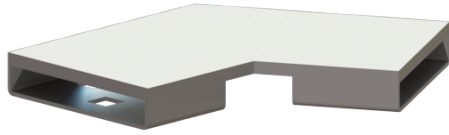

Giunto 30 gradi Linearis Infinity, Inox lucidato

Informazioni sull'articolo

Cod. Art.: 45101.03

GTIN (EAN): 4026092094686

Gruppo di prezzo: 10

Descrizione

Giunto a 30 gradi comprensivo di due raccordi per la prolunga ad accoppiamento flessibile longitudinale delle canalette per doccia Linearis Infinity

Caratteristiche generali:

Materiale: Acciaio inox

Caratteristiche di copertura:

Superficie: Acciaio inox lucidato