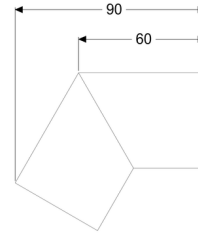

Giunto 30 gradi Linearis Infinity, Inox lucidato

Informazioni sull'articolo

Cod. Art.: 45101.03

GTIN (EAN): 4026092094686

Gruppo di prezzo: 10

Descrizione

Giunto a 30 gradi comprensivo di due raccordi per la prolunga ad accoppiamento flessibile longitudinale delle canalette per doccia Linearis Infinity