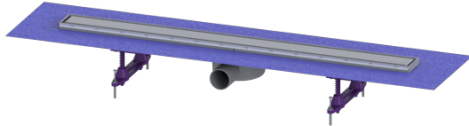

Canaletta per doccia Linearis Compact L: 850 mm, DN 50, WaD, K 3, Multistop

Informazioni sull'articolo

Cod. Art.: 45600.64FM
GTIN (EAN): 4026092081761
Gruppo di prezzo: 10

Vantaggi

- Design individuale con copertura in acciaio inox girevole
- I più elevati standard di protezione antincendio
- Profondità di posa ridotta

Descrizione

La canaletta per doccia Linearis Compact con corpo base saldato in ABS è adatta al drenaggio a linea all'interno. Se posata ribaltata, la copertura è piastrellabile individualmente. Aperture per l'acqua di infiltrazione predisposte e chiusura antiodore Multistop incluse.

Versione:

Chiusura antiodore:	Multistop
Tipo di tenuta:	Guarnizione termosaldata
Apertura per l'acqua di infiltrazione:	predisposta
Guarnizione termosaldata sul rialzo:	Membrana impermeabilizzante montata in fabbrica (WaD) secondo norma DIN 18534
Guarnizione termosaldata sul corpo base:	Bordo di connessione

Tipo di copertura: Copertura in acciaio inox
Design della griglia: piastrellabile in via opzionale
Materiale della copertura : Acciaio inox
Colore della copertura: argento, selezionabile
Altezza max. del rivestimento: 15 mm
Classe di carico: K 3 (EN 1253-1)
Blocco: posato