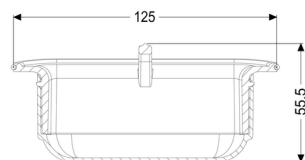

## Chiusura antiodore Linearis, Altezza dell'acqua di sbarramento di 22 mm

### Descrizione

Chiusura antiodore adatta alle canalette per doccia Linearis Comfort e Linearis Compact

Altezza dell'acqua di sbarramento: 22 mm