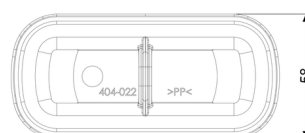

Chiusura antiodore Linearis, Altezza dell'acqua di sbarramento di 22 mm

Informazioni sull'articolo

Cod. Art.: 48603

GTIN (EAN): 4026092046074

Gruppo di prezzo: 10

Descrizione

Chiusura antiodore adatta alle canalette per doccia Linearis Comfort e Linearis Compact

Altezza dell'acqua di sbarramento: 22 mm

Caratteristiche generali:

Materiale: Materiale plastico