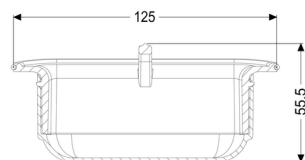

Chiusura antiodore Linearis, Altezza dell'acqua di sbarramento di 22 mm

Informazioni sull'articolo

Cod. Art.: 48603

GTIN (EAN): 4026092046074

Gruppo di prezzo: 10

Descrizione

Chiusura antiodore adatta alle canalette per doccia Linearis Comfort e Linearis Compact

Altezza dell'acqua di sbarramento: 22 mm

Caratteristiche generali:

Materiale: Materiale plastico