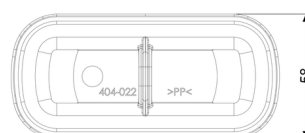

## Chiusura antiodore Linearis, Altezza dell'acqua di sbarramento di 22 mm

### Descrizione

Chiusura antiodore adatta alle canalette per doccia Linearis Comfort e Linearis Compact

Altezza dell'acqua di sbarramento: 22 mm