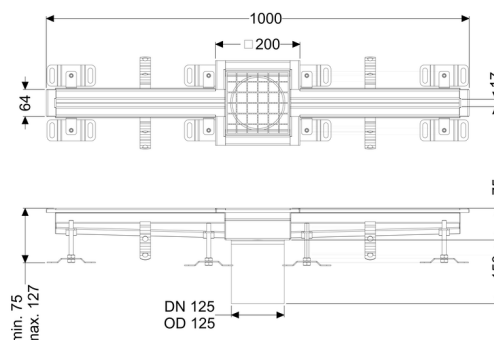

Canaletta a fessura Ferrofix senzflangia desiva, 17x1000mm, centro

Informazioni sull'articolo

Cod. Art.: 6102100
 GTIN (EAN): 4026092099681
 Gruppo di prezzo: 80

Descrizione

La canaletta intagliata a pavimento Ferrofix in acciaio inox con uno spessore del materiale di 1,5 mm (mordenzato in soluzione di immersione) è dotata di rialzi rettificati, con pendenza longitudinale e trasversale, piedini per la regolazione dell'altezza e un bocchettone di uscita in acciaio inox.

Guarnizione termosaldata sul rialzo:

Bordo di connessione

Caratteristiche generali:

Larghezza nominale (DN): 125 mm
 Diametro esterno (DA): 125 mm
 Materiale: Acciaio inox

Dimensioni:

Lunghezza: 1.000 mm
 Larghezza: 17 mm
 Altezza: 75 mm

Caratteristiche di copertura:

Tipo di copertura: Griglia
 Colore della copertura: argento

Classe di carico:	L 15 (EN 1253-1)
Lunghezza:	200 mm
Larghezza:	200 mm
Blocco:	posato
null:	17 mm