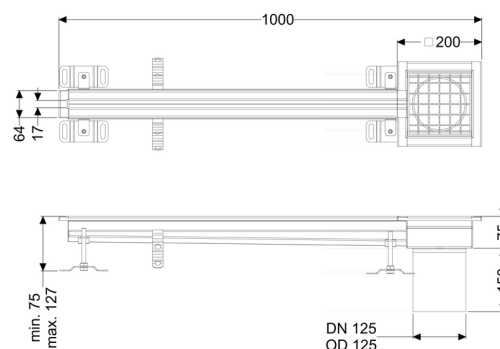

Canaletta a fessura Ferrofix senzflangia desiva, 17x1000mm, margine

Informazioni sull'articolo

Cod. Art.: 6102101
 GTIN (EAN): 4026092099698
 Gruppo di prezzo: 80

Descrizione

La canaletta intagliata a pavimento Ferrofix in acciaio inox con uno spessore del materiale di 1,5 mm (mordenzato in soluzione di immersione) è dotato di rialzi rettificati, con pendenza longitudinale e trasversale, piedini per la regolazione dell'altezza e un bocchettone di uscita in acciaio inox.

Guarnizione termosaldata sul rialzo:

Bordo di connessione

Caratteristiche generali:

Larghezza nominale (DN): 125 mm
 Diametro esterno (DA): 125 mm
 Materiale: Acciaio inox

Dimensioni:

Lunghezza: 1.000 mm
 Larghezza: 17 mm
 Altezza: 75 mm

Caratteristiche di copertura:

Tipo di copertura:	Griglia
Colore della copertura:	argento
Classe di carico:	L 15 (EN 1253-1)
Lunghezza:	200 mm
Larghezza:	200 mm
Blocco:	posato
null:	17 mm