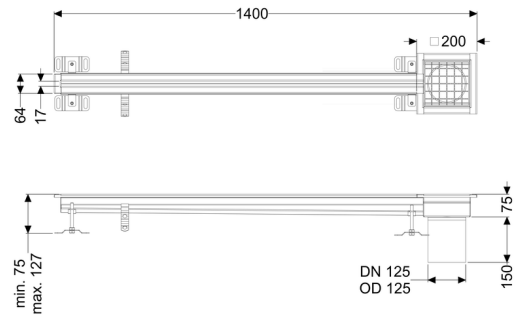

Canaletta a fessura Ferrofix senzflangiadesiva, 17x1400mm, margine

Informazioni sull'articolo

Cod. Art.: 6102141

GTIN (EAN): 4026092099711

Gruppo di prezzo: 80

Descrizione

La canaletta intagliata a pavimento Ferrofix in acciaio inox con uno spessore del materiale di 1,5 mm (mordenzato in soluzione di immersione) è dotato di rialzi rettificati, con pendenza longitudinale e trasversale, piedini per la regolazione dell'altezza e un bocchettone di uscita in acciaio inox.

Guarnizione termosaldata sul rialzo:

Bordo di connessione

Caratteristiche generali:

Larghezza nominale (DN):

125 mm

Diametro esterno (DA):

125 mm

Materiale:

Acciaio inox

Dimensioni:

Lunghezza:

1.400 mm

Larghezza:

17 mm

Altezza:

75 mm

Caratteristiche di copertura:

Tipo di copertura:	Griglia
Colore della copertura:	argento
Classe di carico:	L 15 (EN 1253-1)
Lunghezza:	200 mm
Larghezza:	200 mm
Blocco:	posato
null:	17 mm