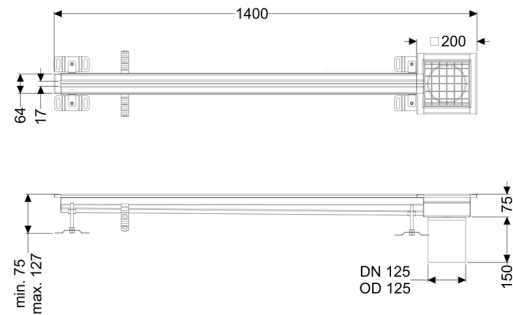

Canaletta a fessura Ferrofix senzflangiadesiva, 17x1400mm, margine

Informazioni sull'articolo

Cod. Art.: 6102141
 GTIN (EAN): 4026092099711
 Gruppo di prezzo: 80

Descrizione

La canaletta intagliata a pavimento Ferrofix in acciaio inox con uno spessore del materiale di 1,5 mm (mordenzato in soluzione di immersione) è dotato di rialzi rettificati, con pendenza longitudinale e trasversale, piedini per la regolazione dell'altezza e un bocchettone di uscita in acciaio inox.

Guarnizione termosaldata sul rialzo: Bordo di connessione

Caratteristiche generali:

Larghezza nominale (DN): 125 mm
 Diametro esterno (DA): 125 mm
 Materiale: Acciaio inox

Dimensioni:

Lunghezza: 1.400 mm
 Larghezza: 17 mm
 Altezza: 75 mm

Caratteristiche di copertura:

Tipo di copertura:	Griglia
Colore della copertura:	argento
Classe di carico:	L 15 (EN 1253-1)
Lunghezza:	200 mm
Larghezza:	200 mm
Blocco:	posato
null:	17 mm