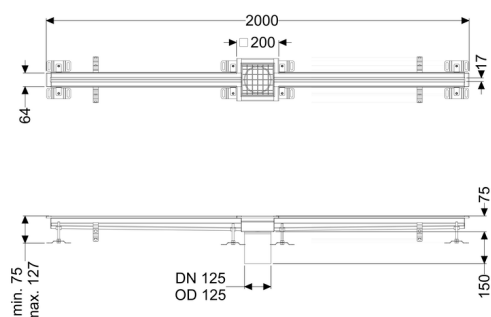

Canaletta a fessura Ferrofix senzflangia desiva, 17x2000mm, centro

Informazioni sull'articolo

Cod. Art.: 6102200

GTIN (EAN): 4026092099728

Gruppo di prezzo: 80

Descrizione

La canaletta intagliata a pavimento Ferrofix in acciaio inox con uno spessore del materiale di 1,5 mm (mordenzato in soluzione di immersione) è dotata di rialzi rettificati, con pendenza longitudinale e trasversale, piedini per la regolazione dell'altezza e un bocchettone di uscita in acciaio inox.

Guarnizione termosaldata sul rialzo:

Bordo di connessione

Caratteristiche generali:

Larghezza nominale (DN):

125 mm

Diametro esterno (DA):

125 mm

Materiale:

Acciaio inox

Dimensioni:

Lunghezza:

2.000 mm

Larghezza:

17 mm

Altezza:

75 mm

Caratteristiche di copertura:

Tipo di copertura:

Griglia

Colore della copertura:

argento

Classe di carico:	L 15 (EN 1253-1)
Lunghezza:	200 mm
Larghezza:	200 mm
Blocco:	posato
null:	17 mm