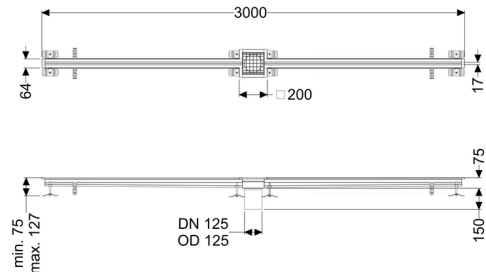

Canaletta a fessura Ferrofix senzflangia desiva, 17x3000mm, centro

Informazioni sull'articolo

Cod. Art.: 6102300

GTIN (EAN): 4026092099742

Gruppo di prezzo: 80

Descrizione

La canaletta intagliata a pavimento Ferrofix in acciaio inox con uno spessore del materiale di 1,5 mm (mordenzato in soluzione di immersione) è dotato di rialzi rettificati, con pendenza longitudinale e trasversale, piedini per la regolazione dell'altezza e un bocchettone di uscita in acciaio inox.

Guarnizione termosaldata sul rialzo:

Bordo di connessione

Caratteristiche generali:

Larghezza nominale (DN):

125 mm

Diametro esterno (DA):

125 mm

Materiale:

Acciaio inox

Dimensioni:

Lunghezza:

3.000 mm

Larghezza:

17 mm

Altezza:

75 mm

Caratteristiche di copertura:

Tipo di copertura:

Griglia

Colore della copertura:

argento

Classe di carico:	L 15 (EN 1253-1)
Lunghezza:	200 mm
Larghezza:	200 mm
Blocco:	posato
null:	17 mm