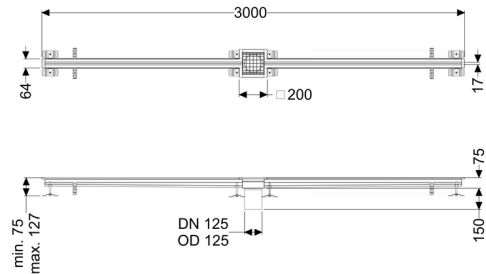

Canaletta a fessura Ferrofix senzflangia desiva, 17x3000mm, centro

Informazioni sull'articolo

Cod. Art.: 6102300

GTIN (EAN): 4026092099742

Gruppo di prezzo: 80

Descrizione

La canaletta intagliata a pavimento Ferrofix in acciaio inox con uno spessore del materiale di 1,5 mm (mordenzato in soluzione di immersione) è dotata di rialzi rettificati, con pendenza longitudinale e trasversale, piedini per la regolazione dell'altezza e un bocchettone di uscita in acciaio inox.

Guarnizione termosaldata sul rialzo:

Bordo di connessione

Caratteristiche generali:

Larghezza nominale (DN):

125 mm

Diametro esterno (DA):

125 mm

Materiale:

Acciaio inox

Dimensioni:

Lunghezza:

3.000 mm

Larghezza:

17 mm

Altezza:

75 mm

Caratteristiche di copertura:

Tipo di copertura:

Griglia

Colore della copertura:

argento

Classe di carico:	L 15 (EN 1253-1)
Lunghezza:	200 mm
Larghezza:	200 mm
Blocco:	posato
null:	17 mm