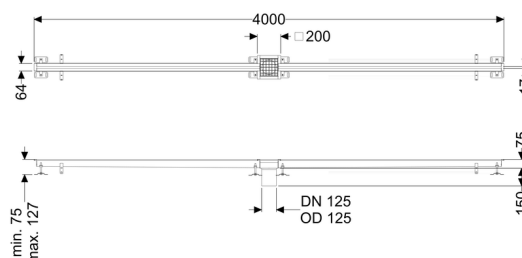

## Canaletta a fessura Ferrofix senzflangia desiva, 17x4000mm, centro

### Descrizione

La canaletta intagliata a pavimento Ferrofix in acciaio inox con uno spessore del materiale di 1,5 mm (mordenzato in soluzione di immersione) è dotato di rialzi rettificati, con pendenza longitudinale e trasversale, piedini per la regolazione dell'altezza e un bocchettone di uscita in acciaio inox.

### Caratteristiche generali:

Larghezza nominale (DN):

125 mm

Diametro esterno (DA):

125 mm

Materiale:

Acciaio inox

### Dimensioni:

Lunghezza:

4.000 mm

Larghezza:

17 mm

Altezza:

75 mm