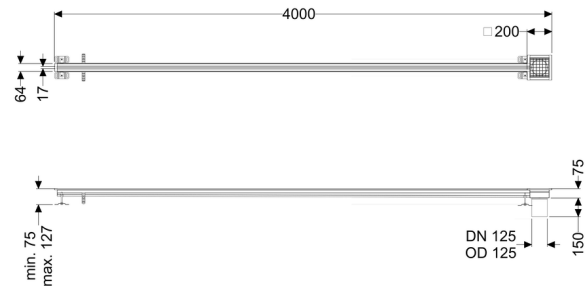

## Canaletta a fessura Ferrofix senzflangia desiva, 17x4000mm, margine

### Descrizione

La canaletta intagliata a pavimento Ferrofix in acciaio inox con uno spessore del materiale di 1,5 mm (mordenzato in soluzione di immersione) è dotato di rialzi rettificati, con pendenza longitudinale e trasversale, piedini per la regolazione dell'altezza e un bocchettone di uscita in acciaio inox.

### Caratteristiche generali:

Larghezza nominale (DN):

125 mm

Diametro esterno (DA):

125 mm

Materiale:

Acciaio inox

### Dimensioni:

Lunghezza:

4.000 mm

Larghezza:

17 mm

Altezza:

75 mm