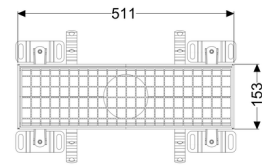

Canaletta scatolare Ferrofix senza flangia adesiva, 153x511mm

Informazioni sull'articolo

Cod. Art.: 6115050
GTIN (EAN): 4026092098882
Gruppo di prezzo: 80

Vantaggi

- In acciaio inox particolarmente igienico e ad alta resistenza meccanica
- Può essere combinato in modo variabile con i corpi base adatti

Descrizione

La canaletta scatolare Ferrofix in acciaio inox con uno spessore del materiale di 2,0 mm (mordenzato in soluzione di immersione) è dotata di rialzi rettificati, con pendenza longitudinale e trasversale, piedini per la regolazione dell'altezza e un bocchettone di uscita in acciaio inox.

Guarnizione termosaldada sul rialzo:

Bordo di connessione

Caratteristiche generali:

Larghezza nominale (DN): 125
Diametro esterno (DA): 125

Dimensioni:

Lunghezza: 511 mm
Larghezza: 153 mm
Altezza: 60 mm

Caratteristiche di copertura:

Tipo di copertura: Griglia
Colore della copertura: argento

Classe di carico:
Blocco:

L 15 (EN 1253-1)
posato

Materiale del rialzo:

Acciaio inox 14301