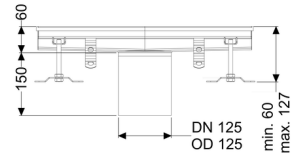

Canaletta scatolare Ferrofix senza flangia adesiva, 153x511mm

Informazioni sull'articolo

Cod. Art.: 6115050
GTIN (EAN): 4026092098882
Gruppo di prezzo: 80

Vantaggi

- In acciaio inox particolarmente igienico e ad alta resistenza meccanica
- Può essere combinato in modo variabile con i corpi base adatti

Descrizione

La canaletta scatolare Ferrofix in acciaio inox con uno spessore del materiale di 2,0 mm (mordenzato in soluzione di immersione) è dotata di rialzi rettificati, con pendenza longitudinale e trasversale, piedini per la regolazione dell'altezza e un bocchettone di uscita in acciaio inox.

Guarnizione termosaldada sul rialzo:

Bordo di connessione

Caratteristiche generali:

Larghezza nominale (DN): 125
Diametro esterno (DA): 125

Dimensioni:

Lunghezza: 511 mm
Larghezza: 153 mm
Altezza: 60 mm

Caratteristiche di copertura:

Tipo di copertura: Griglia
Colore della copertura: argento

Classe di carico:
Blocco:

L 15 (EN 1253-1)
posato

Materiale del rialzo:

Acciaio inox 14301