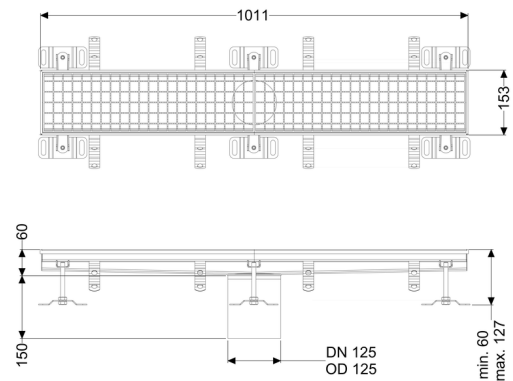

Canaletta scatolare Ferrofix senza flangia adesiva, 153x1011mm

Informazioni sull'articolo

Cod. Art.: 6115100
 GTIN (EAN): 4026092098899
 Gruppo di prezzo: 80

Vantaggi

- In acciaio inox particolarmente igienico e ad alta resistenza meccanica
- Può essere combinato in modo variabile con i corpi base adatti

Descrizione

La canaletta scatolare Ferrofix in acciaio inox con uno spessore del materiale di 2,0 mm (mordenzato in soluzione di immersione) è dotata di rialzi rettificati, con pendenza longitudinale e trasversale, piedini per la regolazione dell'altezza e un bocchettone di uscita in acciaio inox.

Guarnizione termosaldata sul rialzo:

Bordo di connessione

Caratteristiche generali:

Larghezza nominale (DN): 125
 Diametro esterno (DA): 125

Dimensioni:

Lunghezza: 1.011 mm
 Larghezza: 153 mm
 Altezza: 60 mm

Caratteristiche di copertura:

Tipo di copertura: Griglia
 Colore della copertura: argento

Classe di carico:
Blocco:

L 15 (EN 1253-1)
posato

Materiale del rialzo:

Acciaio inox 14301