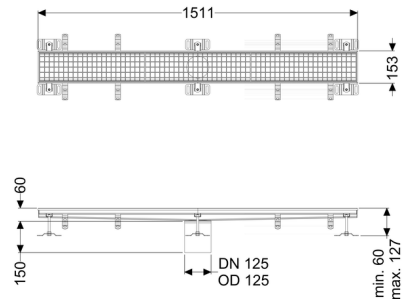

Canaletta scatolare Ferrofix senza flangia adesiva, 153x1511mm

Informazioni sull'articolo

Cod. Art.: 6115150
 GTIN (EAN): 4026092098905
 Gruppo di prezzo: 80

Vantaggi

- In acciaio inox particolarmente igienico e ad alta resistenza meccanica
- Può essere combinato in modo variabile con i corpi base adatti

Descrizione

La canaletta scatolare Ferrofix in acciaio inox con uno spessore del materiale di 2,0 mm (mordenzato in soluzione di immersione) è dotata di rialzi rettificati, con pendenza longitudinale e trasversale, piedini per la regolazione dell'altezza e un bocchettone di uscita in acciaio inox.

Guarnizione termosaldata sul rialzo:

Bordo di connessione

Caratteristiche generali:

Larghezza nominale (DN): 125
 Diametro esterno (DA): 125

Dimensioni:

Lunghezza: 1.511 mm
 Larghezza: 153 mm
 Altezza: 60 mm

Caratteristiche di copertura:

Tipo di copertura: Griglia
 Colore della copertura: argento

Classe di carico:
Blocco:

L 15 (EN 1253-1)
posato

Materiale del rialzo:

Acciaio inox 14301