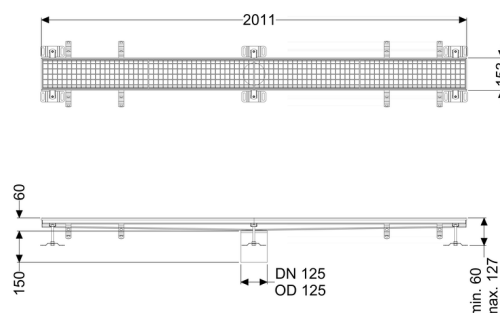

Canaletta scatolare Ferrofix senza flangia adesiva, 153x2011mm

Informazioni sull'articolo

Cod. Art.: 6115200
 GTIN (EAN): 4026092098912
 Gruppo di prezzo: 80

Vantaggi

- In acciaio inox particolarmente igienico e ad alta resistenza meccanica
- Può essere combinato in modo variabile con i corpi base adatti

Descrizione

La canaletta scatolare Ferrofix in acciaio inox con uno spessore del materiale di 2,0 mm (mordenzato in soluzione di immersione) è dotata di rialzi rettificati, con pendenza longitudinale e trasversale, piedini per la regolazione dell'altezza e un bocchettone di uscita in acciaio inox.

Guarnizione termosaldata sul rialzo:

Bordo di connessione

Caratteristiche generali:

Larghezza nominale (DN): 125
 Diametro esterno (DA): 125

Dimensioni:

Lunghezza: 2.011 mm
 Larghezza: 153 mm
 Altezza: 60 mm

Caratteristiche di copertura:

Tipo di copertura: Griglia
 Colore della copertura: argento

Classe di carico:
Blocco:

L 15 (EN 1253-1)
posato

Materiale del rialzo:

Acciaio inox 14301