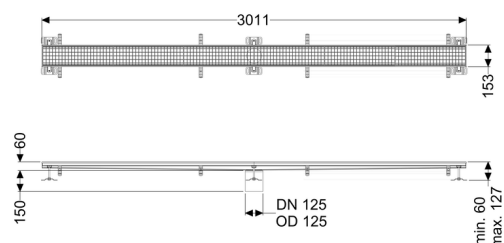

Canaletta scatolare Ferrofix senza flangia adesiva, 153x3011mm

Informazioni sull'articolo

Cod. Art.: 6115300
 GTIN (EAN): 4026092098936
 Gruppo di prezzo: 80

Vantaggi

- In acciaio inox particolarmente igienico e ad alta resistenza meccanica
- Può essere combinato in modo variabile con i corpi base adatti

Descrizione

La canaletta scatolare Ferrofix in acciaio inox con uno spessore del materiale di 2,0 mm (mordenzato in soluzione di immersione) è dotata di rialzi rettificati, con pendenza longitudinale e trasversale, piedini per la regolazione dell'altezza e un bocchettone di uscita in acciaio inox.

Guarnizione termosaldata sul rialzo:

Bordo di connessione

Caratteristiche generali:

Larghezza nominale (DN): 125
 Diametro esterno (DA): 125

Dimensioni:

Lunghezza: 3.011 mm
 Larghezza: 153 mm
 Altezza: 60 mm

Caratteristiche di copertura:

Tipo di copertura: Griglia
 Colore della copertura: argento

Classe di carico:
Blocco:

L 15 (EN 1253-1)
posato

Materiale del rialzo:

Acciaio inox 14301