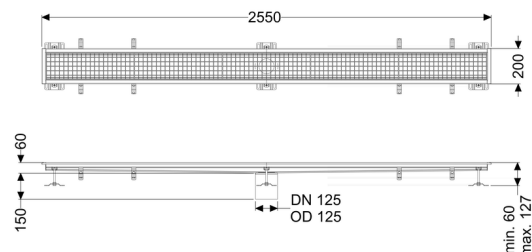

Canaletta scatolare Ferrofix senza flangia adesiva, 200x2550mm

Informazioni sull'articolo

Cod. Art.: 6120250
 GTIN (EAN): 4026092098981
 Gruppo di prezzo: 80

Vantaggi

- In acciaio inox particolarmente igienico e ad alta resistenza meccanica
- Può essere combinato in modo variabile con i corpi base adatti

Descrizione

La canaletta scatolare Ferrofix in acciaio inox con uno spessore del materiale di 2,0 mm (mordenzato in soluzione di immersione) è dotata di rialzi rettificati, con pendenza longitudinale e trasversale, piedini per la regolazione dell'altezza e un bocchettone di uscita in acciaio inox.

Guarnizione termosaldada sul rialzo:

Bordo di connessione

Caratteristiche generali:

Larghezza nominale (DN): 125
 Diametro esterno (DA): 125

Dimensioni:

Lunghezza: 2.550 mm
 Larghezza: 200 mm
 Altezza: 60 mm

Caratteristiche di copertura:

Tipo di copertura: Griglia
 Colore della copertura: argento

Classe di carico:
Blocco:

L 15 (EN 1253-1)
posato

Materiale del rialzo:

Acciaio inox 14301