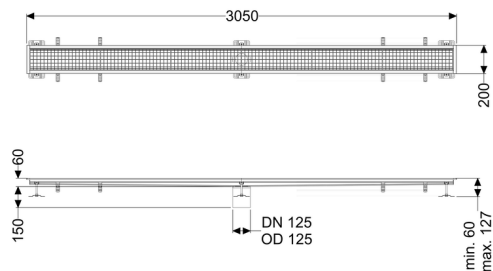

Canaletta scatolare Ferrofix senza flangia adesiva, 200x3050mm

Informazioni sull'articolo

Cod. Art.: 6120300
 GTIN (EAN): 4026092098998
 Gruppo di prezzo: 80

Vantaggi

- In acciaio inox particolarmente igienico e ad alta resistenza meccanica
- Può essere combinato in modo variabile con i corpi base adatti

Descrizione

La canaletta scatolare Ferrofix in acciaio inox con uno spessore del materiale di 2,0 mm (mordenzato in soluzione di immersione) è dotata di rialzi rettificati, con pendenza longitudinale e trasversale, piedini per la regolazione dell'altezza e un bocchettone di uscita in acciaio inox.

Guarnizione termosaldada sul rialzo:

Bordo di connessione

Caratteristiche generali:

Larghezza nominale (DN): 125
 Diametro esterno (DA): 125

Dimensioni:

Lunghezza: 3.050 mm
 Larghezza: 200 mm
 Altezza: 60 mm

Caratteristiche di copertura:

Tipo di copertura: Griglia
 Colore della copertura: argento

Classe di carico:
Blocco:

L 15 (EN 1253-1)
posato

Materiale del rialzo:

Acciaio inox 14301