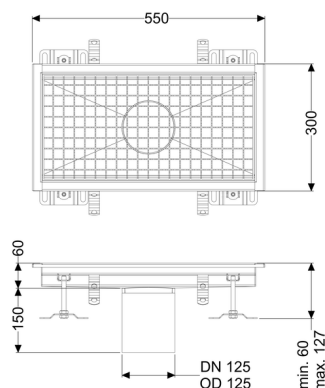

Canaletta scatolare Ferrofix senza flangia adesiva, 300x550mm

Informazioni sull'articolo

Cod. Art.: 6130050
 GTIN (EAN): 4026092099001
 Gruppo di prezzo: 80

Vantaggi

- In acciaio inox particolarmente igienico e ad alta resistenza meccanica
- Può essere combinato in modo variabile con i corpi base adatti

Descrizione

La canaletta scatolare Ferrofix in acciaio inox con uno spessore del materiale di 2,0 mm (mordenzato in soluzione di immersione) è dotata di rialzi rettificati, con pendenza longitudinale e trasversale, piedini per la regolazione dell'altezza e un bocchettone di uscita in acciaio inox.

Guarnizione termosaldata sul rialzo:

Bordo di connessione

Caratteristiche generali:

Larghezza nominale (DN): 125
 Diametro esterno (DA): 125

Dimensioni:

Lunghezza: 550 mm
 Larghezza: 300 mm
 Altezza: 60 mm

Caratteristiche di copertura:

Tipo di copertura: Griglia
 Colore della copertura: argento

Classe di carico:
Blocco:

L 15 (EN 1253-1)
posato

Materiale del rialzo:

Acciaio inox 14301