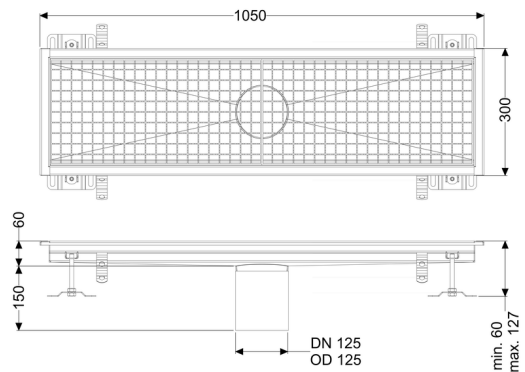

Canaletta scatolare Ferrofix senza flangia adesiva, 300x1050mm

Informazioni sull'articolo

Cod. Art.: 6130100
GTIN (EAN): 4026092099018
Gruppo di prezzo: 80

Vantaggi

- In acciaio inox particolarmente igienico e ad alta resistenza meccanica
- Può essere combinato in modo variabile con i corpi base adatti

Descrizione

La canaletta scatolare Ferrofix in acciaio inox con uno spessore del materiale di 2,0 mm (mordenzato in soluzione di immersione) è dotata di rialzi rettificati, con pendenza longitudinale e trasversale, piedini per la regolazione dell'altezza e un bocchettone di uscita in acciaio inox.

Guarnizione termosaldada sul rialzo:

Bordo di connessione

Caratteristiche generali:

Larghezza nominale (DN): 125
Diametro esterno (DA): 125

Dimensioni:

Lunghezza: 1.050 mm
Larghezza: 300 mm
Altezza: 60 mm

Caratteristiche di copertura:

Tipo di copertura: Griglia
Colore della copertura: argento

Classe di carico:
Blocco:

L 15 (EN 1253-1)
posato

Materiale del rialzo:

Acciaio inox 14301