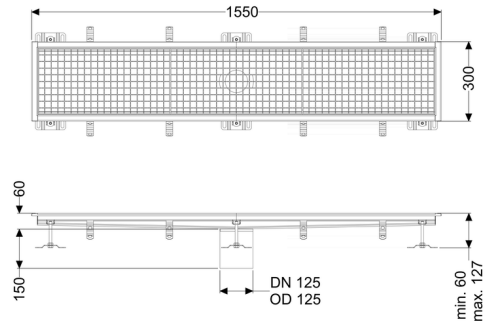

Canaletta scatolare Ferrofix senza flangia adesiva, 300x1550mm

Informazioni sull'articolo

Cod. Art.: 6130150
 GTIN (EAN): 4026092099025
 Gruppo di prezzo: 80

Vantaggi

- In acciaio inox particolarmente igienico e ad alta resistenza meccanica
- Può essere combinato in modo variabile con i corpi base adatti

Descrizione

La canaletta scatolare Ferrofix in acciaio inox con uno spessore del materiale di 2,0 mm (mordenzato in soluzione di immersione) è dotata di rialzi rettificati, con pendenza longitudinale e trasversale, piedini per la regolazione dell'altezza e un bocchettone di uscita in acciaio inox.

Guarnizione termosaldada sul rialzo:

Bordo di connessione

Caratteristiche generali:

Larghezza nominale (DN): 125
 Diametro esterno (DA): 125

Dimensioni:

Lunghezza: 1.550 mm
 Larghezza: 300 mm
 Altezza: 60 mm

Caratteristiche di copertura:

Tipo di copertura: Griglia
 Colore della copertura: argento

Classe di carico:
Blocco:

L 15 (EN 1253-1)
posato

Materiale del rialzo:

Acciaio inox 14301