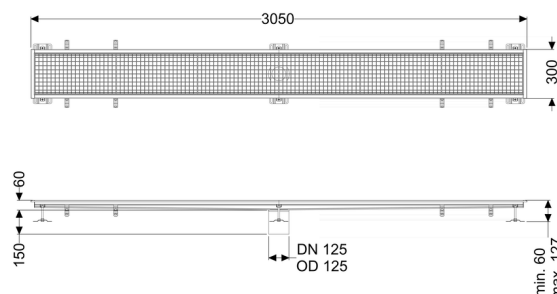

Canaletta scatolare Ferrofix senza flangia adesiva, 300x3050mm

Informazioni sull'articolo

Cod. Art.: 6130300
 GTIN (EAN): 4026092099056
 Gruppo di prezzo: 80

Vantaggi

- In acciaio inox particolarmente igienico e ad alta resistenza meccanica
- Può essere combinato in modo variabile con i corpi base adatti

Descrizione

La canaletta scatolare Ferrofix in acciaio inox con uno spessore del materiale di 2,0 mm (mordenzato in soluzione di immersione) è dotata di rialzi rettificati, con pendenza longitudinale e trasversale, piedini per la regolazione dell'altezza e un bocchettone di uscita in acciaio inox.

Guarnizione termosaldada sul rialzo:

Bordo di connessione

Caratteristiche generali:

Larghezza nominale (DN): 125
 Diametro esterno (DA): 125

Dimensioni:

Lunghezza: 3.050 mm
 Larghezza: 300 mm
 Altezza: 60 mm

Caratteristiche di copertura:

Tipo di copertura: Griglia
 Colore della copertura: argento

Classe di carico:
Blocco:

L 15 (EN 1253-1)
posato

Materiale del rialzo:

Acciaio inox 14301