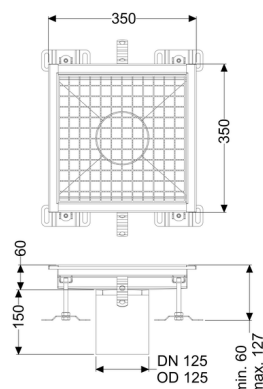

Vasca a pavimento Ferrofix senza flangia adesiva, 350x350mm

Informazioni sull'articolo

Cod. Art.: 6135035
 GTIN (EAN): 4026092099377
 Gruppo di prezzo: 80

Vantaggi

- In acciaio inox particolarmente igienico e ad alta resistenza meccanica
- Può essere combinato in modo variabile con i corpi base adatti

Descrizione

La vasca a pavimento Ferrofix in acciaio inox con uno spessore del materiale di 2,0 mm (mordenzato in soluzione di immersione) è dotata di rialzi rettificati, con pendenza longitudinale e trasversale, piedini per la regolazione dell'altezza e un bocchettone di uscita in acciaio inox.

Guarnizione termosaldata sul rialzo:

Bordo di connessione

Caratteristiche generali:

Larghezza nominale (DN): 125
 Diametro esterno (DA): 125

Dimensioni:

Lunghezza: 350 mm
 Larghezza: 350 mm
 Altezza: 60 mm

Caratteristiche di copertura:

Tipo di copertura: Griglia
 Colore della copertura: argento

Classe di carico:
Blocco:

L 15 (EN 1253-1)
posato

Materiale del rialzo:

Acciaio inox 14301