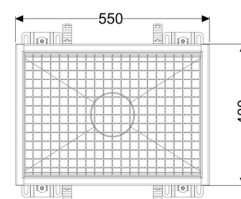

Canaletta scatolare Ferrofix senza flangia adesiva, 400x550mm

Informazioni sull'articolo

Cod. Art.: 6140050
GTIN (EAN): 4026092099063
Gruppo di prezzo: 80

Vantaggi

- In acciaio inox particolarmente igienico e ad alta resistenza meccanica
- Può essere combinato in modo variabile con i corpi base adatti

Descrizione

La canaletta scatolare Ferrofix in acciaio inox con uno spessore del materiale di 2,0 mm (mordenzato in soluzione di immersione) è dotata di rialzi rettificati, con pendenza longitudinale e trasversale, piedini per la regolazione dell'altezza e un bocchettone di uscita in acciaio inox.

Guarnizione termosaldata sul rialzo:

Bordo di connessione

Caratteristiche generali:

Larghezza nominale (DN): 125
Diametro esterno (DA): 125

Dimensioni:

Lunghezza: 550 mm
Larghezza: 400 mm
Altezza: 60 mm

Caratteristiche di copertura:

Tipo di copertura: Griglia
Colore della copertura: argento

Classe di carico:
Blocco:

L 15 (EN 1253-1)
posato

Materiale del rialzo:

Acciaio inox 14301