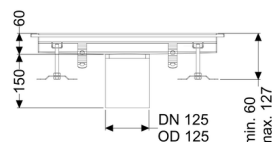

Canaletta scatolare Ferrofix senza flangia adesiva, 400x550mm

Informazioni sull'articolo

Cod. Art.: 6140050
GTIN (EAN): 4026092099063
Gruppo di prezzo: 80

Vantaggi

- In acciaio inox particolarmente igienico e ad alta resistenza meccanica
- Può essere combinato in modo variabile con i corpi base adatti

Descrizione

La canaletta scatolare Ferrofix in acciaio inox con uno spessore del materiale di 2,0 mm (mordenzato in soluzione di immersione) è dotata di rialzi rettificati, con pendenza longitudinale e trasversale, piedini per la regolazione dell'altezza e un bocchettone di uscita in acciaio inox.

Guarnizione termosaldata sul rialzo:

Bordo di connessione

Caratteristiche generali:

Larghezza nominale (DN): 125
Diametro esterno (DA): 125

Dimensioni:

Lunghezza: 550 mm
Larghezza: 400 mm
Altezza: 60 mm

Caratteristiche di copertura:

Tipo di copertura: Griglia
Colore della copertura: argento

Classe di carico:
Blocco:

L 15 (EN 1253-1)
posato

Materiale del rialzo:

Acciaio inox 14301