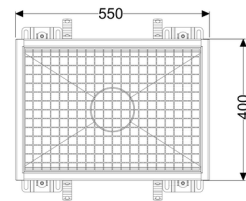

Canaletta scatolare Ferrofix senza flangia adesiva, 400x550mm

Informazioni sull'articolo

Cod. Art.: 6140050
GTIN (EAN): 4026092099063
Gruppo di prezzo: 80

Vantaggi

- In acciaio inox particolarmente igienico e ad alta resistenza meccanica
- Può essere combinato in modo variabile con i corpi base adatti

Descrizione

La canaletta scatolare Ferrofix in acciaio inox con uno spessore del materiale di 2,0 mm (mordenzato in soluzione di immersione) è dotata di rialzi rettificati, con pendenza longitudinale e trasversale, piedini per la regolazione dell'altezza e un bocchettone di uscita in acciaio inox.

Guarnizione termosaldata sul rialzo:

Bordo di connessione

Caratteristiche generali:

Larghezza nominale (DN): 125
Diametro esterno (DA): 125

Dimensioni:

Lunghezza: 550 mm
Larghezza: 400 mm
Altezza: 60 mm

Caratteristiche di copertura:

Tipo di copertura: Griglia
Colore della copertura: argento

Classe di carico:
Blocco:

L 15 (EN 1253-1)
posato

Materiale del rialzo:

Acciaio inox 14301