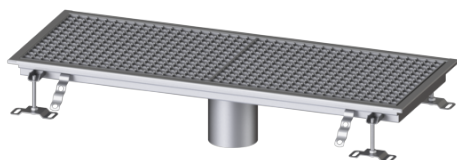

Canaletta scatolare Ferrofix senza flangia adesiva, 400x1050mm

Informazioni sull'articolo

Cod. Art.: 6140100
 GTIN (EAN): 4026092099070
 Gruppo di prezzo: 80

Vantaggi

- In acciaio inox particolarmente igienico e ad alta resistenza meccanica
- Può essere combinato in modo variabile con i corpi base adatti

Descrizione

La canaletta scatolare Ferrofix in acciaio inox con uno spessore del materiale di 2,0 mm (mordenzato in soluzione di immersione) è dotata di rialzi rettificati, con pendenza longitudinale e trasversale, piedini per la regolazione dell'altezza e un bocchettone di uscita in acciaio inox.

Guarnizione termosaldata sul rialzo:

Bordo di connessione

Caratteristiche generali:

Larghezza nominale (DN): 125
 Diametro esterno (DA): 125

Dimensioni:

Lunghezza: 1.050 mm
 Larghezza: 400 mm
 Altezza: 60 mm

Caratteristiche di copertura:

Tipo di copertura: Griglia
 Colore della copertura: argento

Classe di carico:
Blocco:

L 15 (EN 1253-1)
posato

Materiale del rialzo:

Acciaio inox 14301