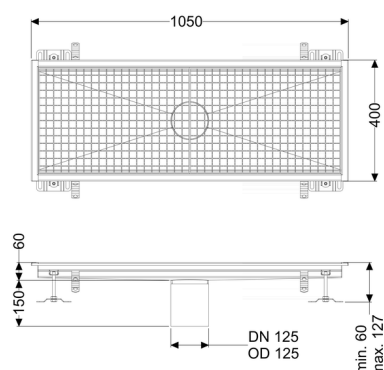

Canaletta scatolare Ferrofix senza flangia adesiva, 400x1050mm

Informazioni sull'articolo

Cod. Art.: 6140100
 GTIN (EAN): 4026092099070
 Gruppo di prezzo: 80

Vantaggi

- In acciaio inox particolarmente igienico e ad alta resistenza meccanica
- Può essere combinato in modo variabile con i corpi base adatti

Descrizione

La canaletta scatolare Ferrofix in acciaio inox con uno spessore del materiale di 2,0 mm (mordenzato in soluzione di immersione) è dotata di rialzi rettificati, con pendenza longitudinale e trasversale, piedini per la regolazione dell'altezza e un bocchettone di uscita in acciaio inox.

Guarnizione termosaldata sul rialzo:

Bordo di connessione

Caratteristiche generali:

Larghezza nominale (DN): 125
 Diametro esterno (DA): 125

Dimensioni:

Lunghezza: 1.050 mm
 Larghezza: 400 mm
 Altezza: 60 mm

Caratteristiche di copertura:

Tipo di copertura: Griglia
 Colore della copertura: argento

Classe di carico:
Blocco:

L 15 (EN 1253-1)
posato

Materiale del rialzo:

Acciaio inox 14301