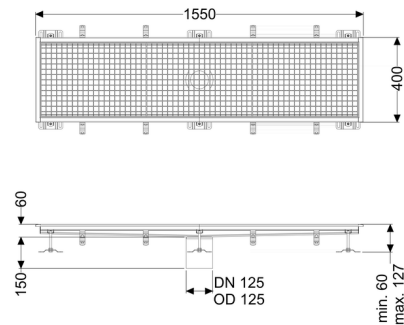

## Canaletta scatolare Ferrofix senza flangia adesiva, 400x1550mm

### Descrizione

La canaletta scatolare Ferrofix in acciaio inox con uno spessore del materiale di 2,0 mm (mordenzato in soluzione di immersione) è dotata di rialzi rettificati, con pendenza longitudinale e trasversale, piedini per la regolazione dell'altezza e un bocchettone di uscita in acciaio inox.

### Caratteristiche generali:

Larghezza nominale (DN): 125  
 Diametro esterno (DA): 125

### Dimensioni:

Lunghezza: 1.550 mm  
 Larghezza: 400 mm  
 Altezza: 60 mm