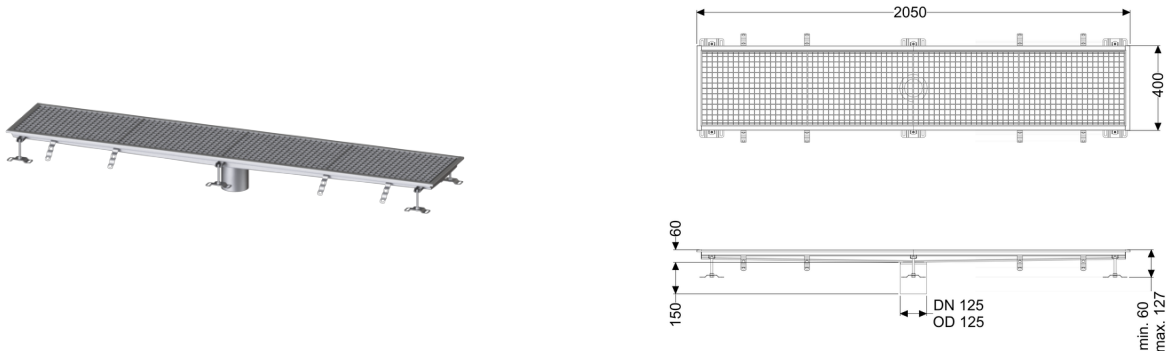

Canaletta scatolare Ferrofix senza flangia adesiva, 400x2050mm

Informazioni sull'articolo

Cod. Art.: 6140200
 GTIN (EAN): 4026092099094
 Gruppo di prezzo: 80

Vantaggi

- In acciaio inox particolarmente igienico e ad alta resistenza meccanica
- Può essere combinato in modo variabile con i corpi base adatti

Descrizione

La canaletta scatolare Ferrofix in acciaio inox con uno spessore del materiale di 2,0 mm (mordenzato in soluzione di immersione) è dotata di rialzi rettificati, con pendenza longitudinale e trasversale, piedini per la regolazione dell'altezza e un bocchettone di uscita in acciaio inox.

Guarnizione termosaldada sul rialzo:

Bordo di connessione

Caratteristiche generali:

Larghezza nominale (DN): 125
 Diametro esterno (DA): 125

Dimensioni:

Lunghezza: 2.050 mm
 Larghezza: 400 mm
 Altezza: 60 mm

Caratteristiche di copertura:

Tipo di copertura: Griglia
 Colore della copertura: argento

Classe di carico:
Blocco:

L 15 (EN 1253-1)
posato

Materiale del rialzo:

Acciaio inox 14301