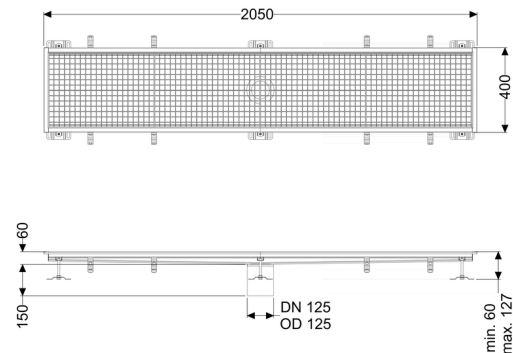

Canaletta scatolare Ferrofix senza flangia adesiva, 400x2050mm

Informazioni sull'articolo

Cod. Art.: 6140200
 GTIN (EAN): 4026092099094
 Gruppo di prezzo: 80

Vantaggi

- In acciaio inox particolarmente igienico e ad alta resistenza meccanica
- Può essere combinato in modo variabile con i corpi base adatti

Descrizione

La canaletta scatolare Ferrofix in acciaio inox con uno spessore del materiale di 2,0 mm (mordenzato in soluzione di immersione) è dotata di rialzi rettificati, con pendenza longitudinale e trasversale, piedini per la regolazione dell'altezza e un bocchettone di uscita in acciaio inox.

Guarnizione termosaldada sul rialzo:

Bordo di connessione

Caratteristiche generali:

Larghezza nominale (DN): 125
 Diametro esterno (DA): 125

Dimensioni:

Lunghezza: 2.050 mm
 Larghezza: 400 mm
 Altezza: 60 mm

Caratteristiche di copertura:

Tipo di copertura: Griglia
 Colore della copertura: argento

Classe di carico:
Blocco:

L 15 (EN 1253-1)
posato

Materiale del rialzo:

Acciaio inox 14301