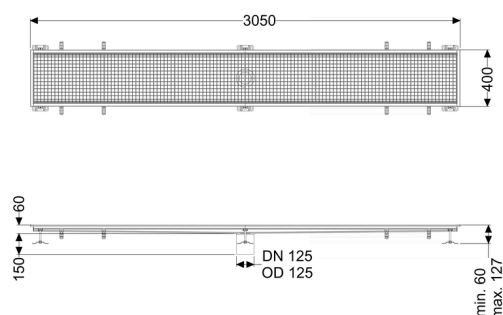

Canaletta scatolare Ferrofix senza flangia adesiva, 400x3050mm

Informazioni sull'articolo

Cod. Art.: 6140300
 GTIN (EAN): 4026092099117
 Gruppo di prezzo: 80

Vantaggi

- In acciaio inox particolarmente igienico e ad alta resistenza meccanica
- Può essere combinato in modo variabile con i corpi base adatti

Descrizione

La canaletta scatolare Ferrofix in acciaio inox con uno spessore del materiale di 2,0 mm (mordenzato in soluzione di immersione) è dotata di rialzi rettificati, con pendenza longitudinale e trasversale, piedini per la regolazione dell'altezza e un bocchettone di uscita in acciaio inox.

Guarnizione termosaldata sul rialzo:

Bordo di connessione

Caratteristiche generali:

Larghezza nominale (DN): 125
 Diametro esterno (DA): 125

Dimensioni:

Lunghezza: 3.050 mm
 Larghezza: 400 mm
 Altezza: 60 mm

Caratteristiche di copertura:

Tipo di copertura: Griglia
 Colore della copertura: argento

Classe di carico:
Blocco:

L 15 (EN 1253-1)
posato

Materiale del rialzo:

Acciaio inox 14301