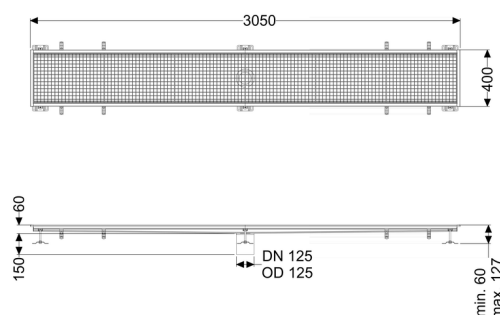

Canaletta scatolare Ferrofix senza flangia adesiva, 400x3050mm

Informazioni sull'articolo

Cod. Art.: 6140300
 GTIN (EAN): 4026092099117
 Gruppo di prezzo: 80

Vantaggi

- In acciaio inox particolarmente igienico e ad alta resistenza meccanica
- Può essere combinato in modo variabile con i corpi base adatti

Descrizione

La canaletta scatolare Ferrofix in acciaio inox con uno spessore del materiale di 2,0 mm (mordenzato in soluzione di immersione) è dotata di rialzi rettificati, con pendenza longitudinale e trasversale, piedini per la regolazione dell'altezza e un bocchettone di uscita in acciaio inox.

Guarnizione termosaldata sul rialzo:

Bordo di connessione

Caratteristiche generali:

Larghezza nominale (DN): 125
 Diametro esterno (DA): 125

Dimensioni:

Lunghezza: 3.050 mm
 Larghezza: 400 mm
 Altezza: 60 mm

Caratteristiche di copertura:

Tipo di copertura: Griglia
 Colore della copertura: argento

Classe di carico:
Blocco:

L 15 (EN 1253-1)
posato

Materiale del rialzo:

Acciaio inox 14301