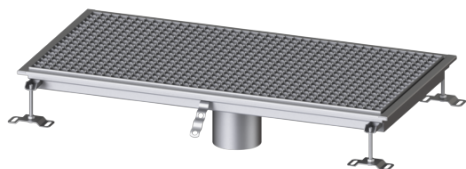

Vasca a pavimento Ferrofix senza flangia adesiva, 500x1000mm

Informazioni sull'articolo

Cod. Art.: 6150100
GTIN (EAN): 4026092099391
Gruppo di prezzo: 80

Vantaggi

- In acciaio inox particolarmente igienico e ad alta resistenza meccanica
- Può essere combinato in modo variabile con i corpi base adatti

Descrizione

La vasca a pavimento Ferrofix in acciaio inox con uno spessore del materiale di 2,0 mm (mordenzato in soluzione di immersione) è dotata di rialzi rettificati, con pendenza longitudinale e trasversale, piedini per la regolazione dell'altezza e un bocchettone di uscita in acciaio inox.

Guarnizione termosaldata sul rialzo:

Bordo di connessione

Caratteristiche generali:

Larghezza nominale (DN): 125
Diametro esterno (DA): 125

Dimensioni:

Lunghezza: 1.000 mm
Larghezza: 500 mm
Altezza: 60 mm

Caratteristiche di copertura:

Tipo di copertura: Griglia
Colore della copertura: argento

Classe di carico:
Blocco:

L 15 (EN 1253-1)
posato

Materiale del rialzo:

Acciaio inox 14301