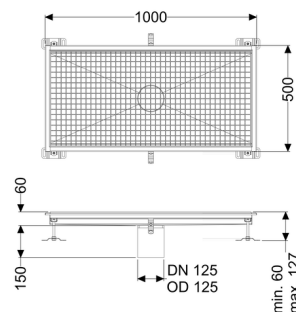

## Vasca a pavimento Ferrofix senza flangia adesiva, 500x1000mm

### Descrizione

La vasca a pavimento Ferrofix in acciaio inox con uno spessore del materiale di 2,0 mm (mordenzato in soluzione di immersione) è dotata di rialzi rettificati, con pendenza longitudinale e trasversale, piedini per la regolazione dell'altezza e un bocchettone di uscita in acciaio inox.

### Caratteristiche generali:

Larghezza nominale (DN): 125  
 Diametro esterno (DA): 125

### Dimensioni:

Lunghezza: 1.000 mm  
 Larghezza: 500 mm  
 Altezza: 60 mm